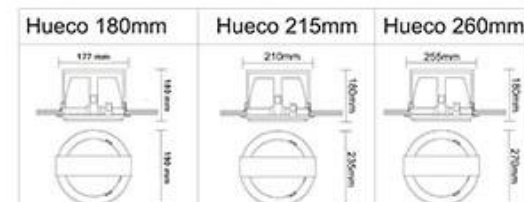

Luminaria de embutir en cielorrasos de distribución lumínica directa difusa. Aro frontal construido en aluminio inyectado con recubrimiento termo-convertible color blanco texturado. Pantalla reflectora en aluminio anodizado brillante. Con cristal frontal satinado o serigrafiado

	Potencia	Referencia	Referencia	Referencia
	1 x 13w	902467S7		
	1 x 18w	902467S3		
	1 x 26w	902467S4		
	2 x 13w	902467S8	9024721E	9024734E
	2 x 18w	902467S5	9024723E	9024731E
	2 x 26w	902467S6	9024724E	9024732E
	1 x 13w	902467D8		
	1 x 18w	902467D2		
	1 x 26w	902467D3		
	2 x 13w	902467D4	9024721D	9024734D
	2 x 18w	902467D5	9024723D	9024731D
	2 x 26w	902467D6	9024724D	9024732D

Lámpara	Potencia	Zócalo	Ip
TC-D	2x13/18/26w	G24d	20
TC-D	2x32w	GX24Q-3	20
LED	36w	-	20