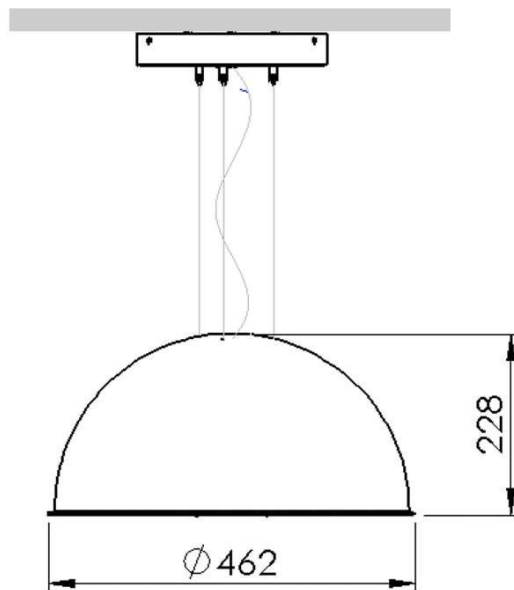

Colgante de distribución lumínica indirecta. Campana contruida en metalcristalo blanco brillante

Lámpara	Potencia	Zócalo	Ip
 TC-D	3x26w	G24d-2	20