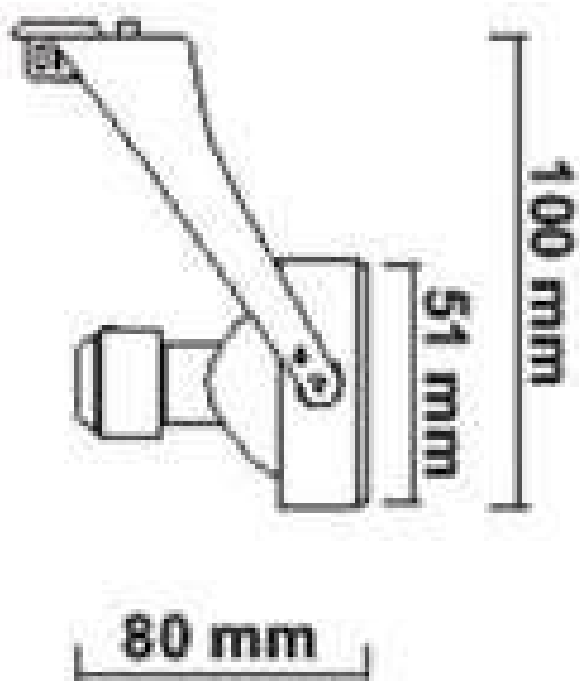

Proyector orientable para aplicar en techo, pared o riel, de distribución lumínica directa. Cuerpo construido en hierro con recubrimiento termo-convertible en blanco texturado, gris titanio o negro.

Lámpara	Potencia	Zócalo	Ip
 LED	3 x 1w	-	20
 QR-CB51	50w	GU5,3	20