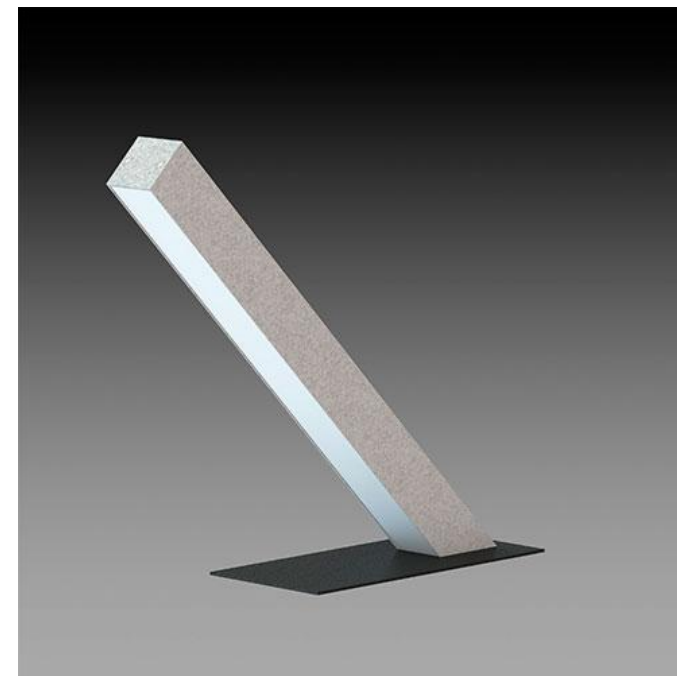

# RAGGIO MESA

Lámpara de escritorio, de distribución lumínica indirecta difusa. Cuerpo construido en aluminio extruido y anodizado mate. Difusor de policarbonato satinado blanco

Lámpara	Potencia	Zócalo	Ip
 LED	6w	-	40