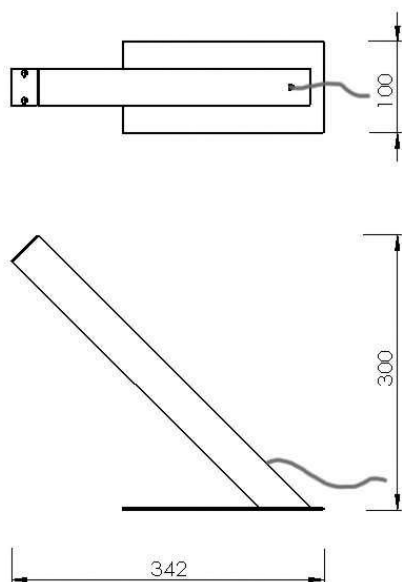

# RAGGIO MESA

Lámpara de escritorio, de distribución lumínica indirecta difusa. Cuerpo construido en aluminio extruido y anodizado mate. Difusor de policarbonato satinado blanco

Lámpara	Potencia	Zócalo	Ip
 LED	6w	-	40