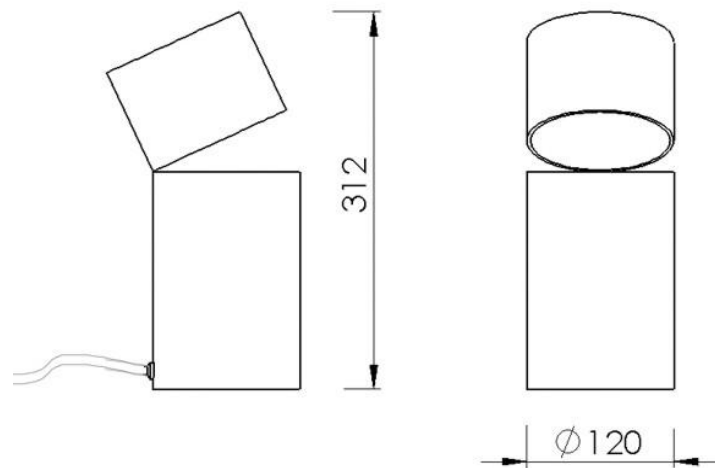

Lámpara de apoyo de distribución lumínica directa difusa. Cuerpo construido en policarbonato blanco satinado. Tapa superior en varios colores a elección

Lámpara	Potencia	Zócalo	lp
 TC-TSE	1x25w	E27	20
 A60	1x60w	E27	20