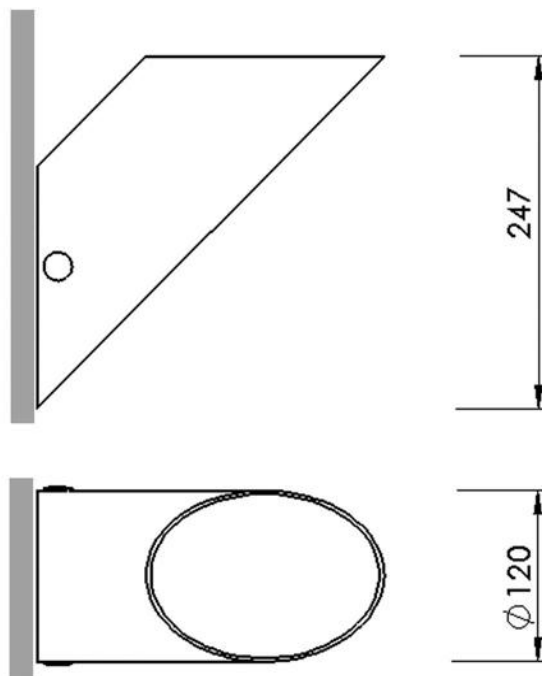

Aplique de pared, de distribución lumínica directa difusa. Cuerpo construido en policarbonato blanco satinado

Lámpara	Potencia	Zócalo	Ip
 A60	35w	E27	20
 LED	8w	-	20