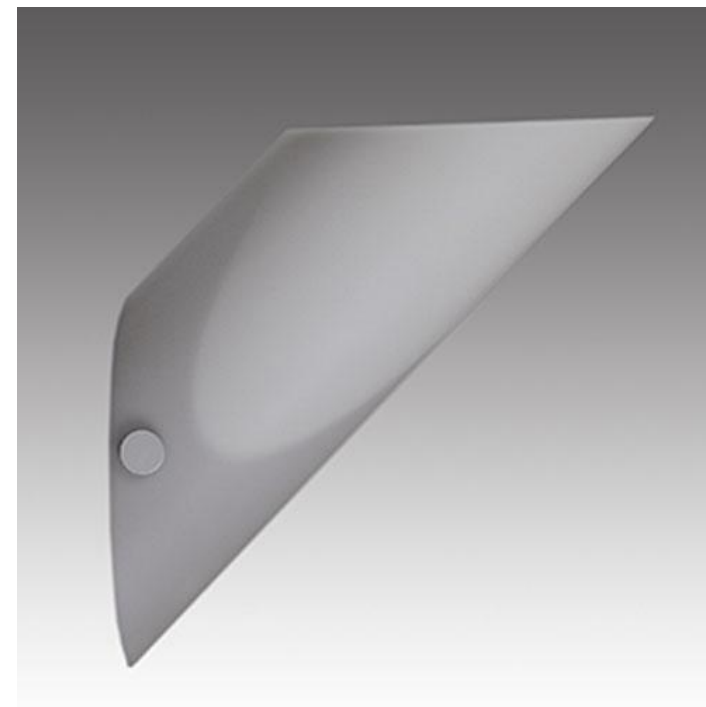

Aplique de pared, de distribución lumínica directa difusa. Cuerpo construido en policarbonato blanco satinado

Lámpara	Potencia	Zócalo	Ip
 A60	35w	E27	20
 LED	8w	-	20