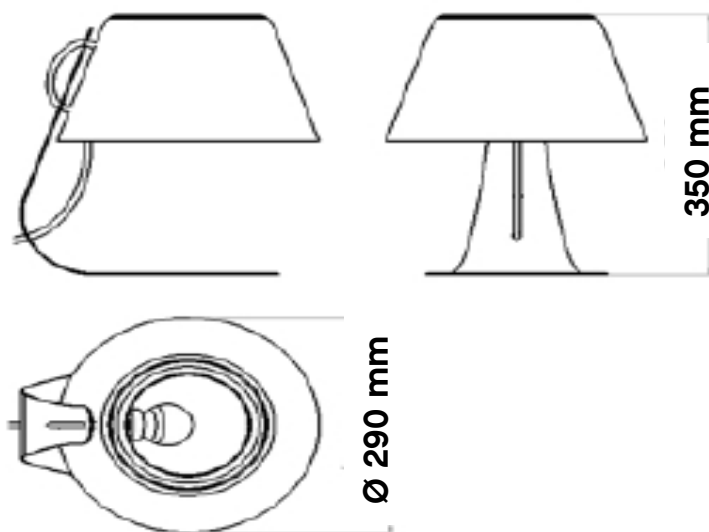

VELADOR CUBA – E27

Lámpara para apoyar en escritorio o mesa de luz.
De distribución lumínica indirecta.
Cuerpo fabricado en hierro Doble Decapado con
tratamiento anticorrosivo al trifosfato. Recubrimiento
termo-convertible color Negro Micro Texturado. Pantalla
de aluminio laminado, y recubrimiento termo-
convertible color Naranja.
Para lámparas con zócalos E27.

Cód.:
31302721

Lámpara	Potencia	Zócalo	Ip
 A60	1x60w Máx.	E27	20