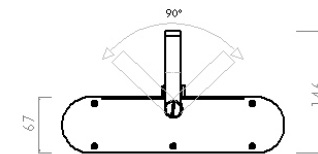

AVALON - COLGANTE LED 140W P/INTERIOR

Artefacto de aplicar o colgar, de distribución lumínica general directa. Fuente de luz con placas de Led de alta eficiencia con Chip Led marca Osram Duris S8

Cuerpo construido en Hierro Doble Decapado con tratamiento anticorrosivo al trifosfato, y recubrimiento termo-convertible Gris Titanio y Negro texturado.

Orientación de 90°

Driver Led incorporado.

Cod: 271L1441

Lámpara	Potencia	Lúmenes	Lm/w	Color °K	IRC	IP
Led	140w	21300Lm	150Lm/w	5700°	80	20