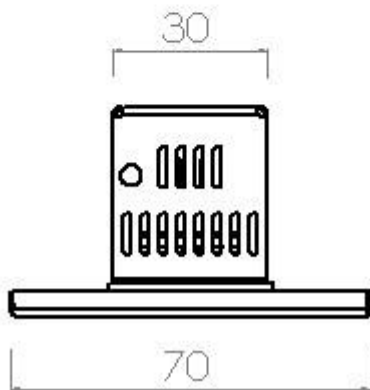

HUECO: 55x35x38

Lámpara	Potencia	Zócalo	Ip
LED	3w	-	44