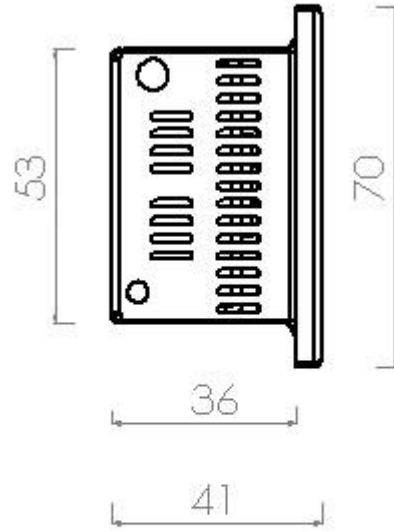

HUECO: 55x35x38

Lámpara	Potencia	Zócalo	Ip
LED	3w	-	44