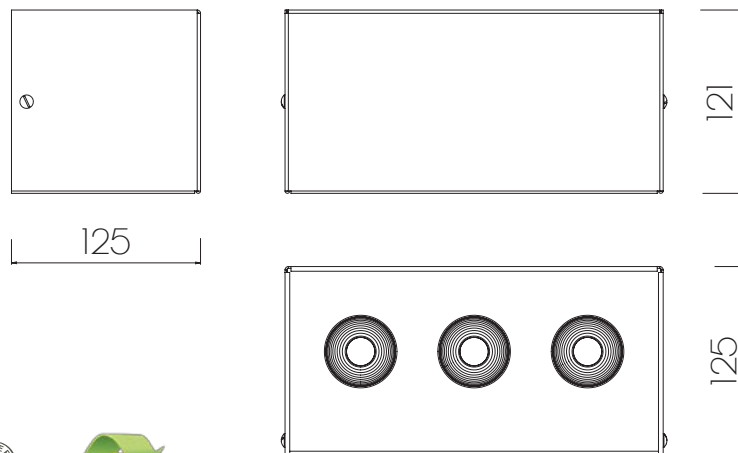

MIXLED Aplique Led 30W / MIXLED 30W

Artefacto de aplicar en pared, De distribución lumínica directa concentrada. Fuente lumínica por medio de 3 Led de 10w cada uno. Ópticas concentradoras de 15° o 40°. Cuerpo realizado en hierro Doble Decapado con tratamiento anticorrosivo al trifosfato. Recubrimiento termo convertible color Blanco micro texturado. Frente en color Negro Micro texturado.

Lighting fixture to put in the wall, of lighting direct concentrated distribution. Power source from 3 LED of 10W each. Optics of 15° or 40°. Body made of iron, double pickling, with a special triphosphate treatment that prevents corrosion. Recovered in a thermo-convertible colour white micro texturized. Front side colour black micro texturized.

Cod: 1500L326

Lámpara / Lamp	Potencia / Electric power	Zócalo / Lampholders	lp
 LED	30w	—	44