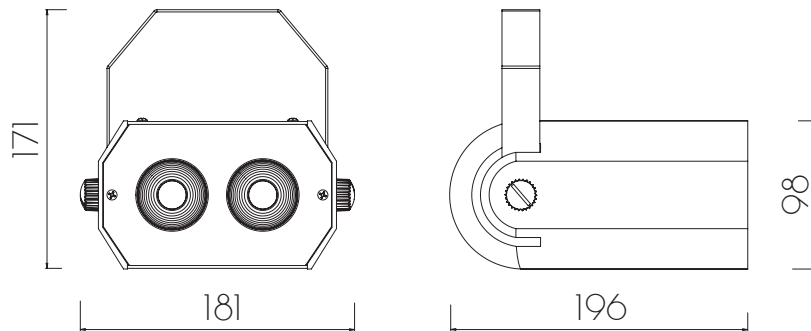

PULSAR Projector Led 20W 40° / PULSAR Projector LED 20W 40°

Proyector de interior, de distribución lumínica directa concentrada en 40°. Fuente lumínica por medio de Led tipo COB de 10w c/u. Reflector de PC espejado. Cuerpo realizado en aluminio inyectado. Orientación de 180° y ajuste por medio de perillas plásticas. Recubrimiento termo convertible color Blanco micro texturado. Driver CC incorporado.

Indoor projector, of lighting direct concentrated distribution in 40°. Powered by COB LEDs of 10W each. PC reflector shining. Body made by injected aluminium. 180° orientation and it can be adjusted by plastic buttons. Recovered in a thermo-convertible colour white micro texturized. Incorporated CC Driver.

Cod: 1266226

Lámpara / Lamp	Potencia / Electric power	Zócalo / Lampholders	lp
 LED	20w	—	44