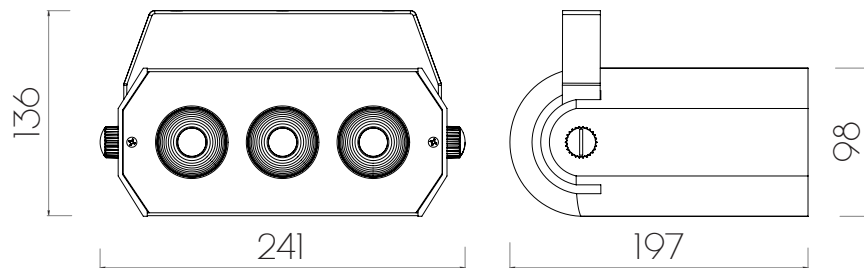

# PULSAR Projector Led 30W 40° / PULSAR Projector LED 30W 40°

Proyector de interior, de distribución lumínica directa concentrada en 40°. Fuente lumínica por medio de Led tipo COB de 10w c/u. Reflector de PC espejado. Cuerpo realizado en aluminio inyectado. Orientación de 180° y ajuste por medio de perillas plásticas. Recubrimiento termo convertible color Blanco micro texturado. Driver CC incorporado.

*Indoor projector, of lighting direct concentrated distribution in 40°. Powered by COB LEDs of 10W each. PC reflector shining. Body made by injected aluminium. 180° orientation and it can be adjusted by plastic buttons. Recovered in a thermo-convertible colour white micro texturized. Incorporated CC Driver.*

Cod: 1266326

| Lámpara /<br>Lamp   | Potencia /<br>Electric power | Zócalo /<br>Lampholders | lp |
|---|------------------------------|-------------------------|----|
|  LED | 30w                          | —                       | 44 |