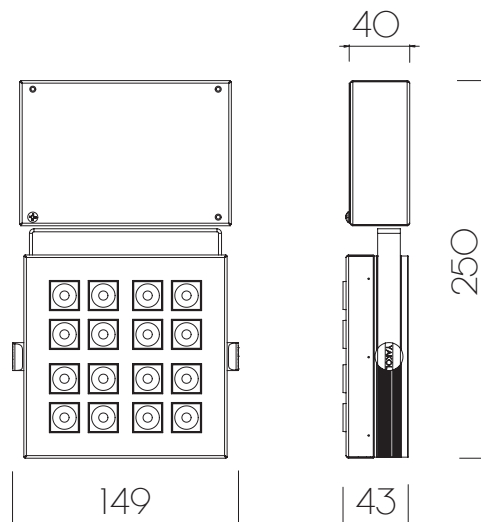

SQUAD Proyector de interior 34W / SQUAD Indoor projector 34W

Proyector de interior, para aplicar en techo, pared o rieles eléctricos. De distribución lumínica directa concentrada. Fuente lumínica por medio de una placa de Led de 34w. Lentes de 20°. Cuerpo realizado en hierro. Doble decapado con tratamiento anticorrosivo al trifosfato. Disipador de temperatura en aluminio extruido. Recubrimiento termo convertible color negro micro texturado. Driver CC incorporado.

Indoor projector, that goes hanging from the roof, wall or electric rail. Of direct concentrated lighting distribution. Powered by a 34W LED plaque. Optic of 20°. Entire lighting fixture made of iron. Double pickling with triphosphate anticorrosive treatment. Heat dissipater of aluminium. Thermo convertible recoverment in colour black micro texturated. CC driver included.

Cod: 1517L327

Lámpara / Lamp	Potencia / Electric power	Zócalo / Lampholders	lp
 LED	34w	—	20