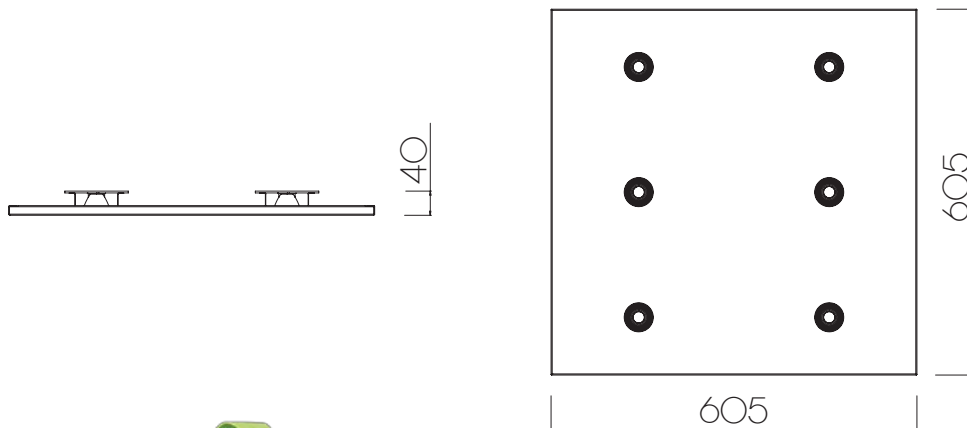

ZAHARA Aplique 60X60 60W

Artefacto de aplicar, de iluminación directa. Cuerpo construido en hierro doble decapado con tratamiento anticorrosivo. Recubrimiento termo plástico microtexturado blanco. Ópticas de 40° y 15° Driver incorporado.

Lámpara / Lamp	Potencia / Electric power	Zócalo / Lampholders	Ip
 LED	60w	—	20