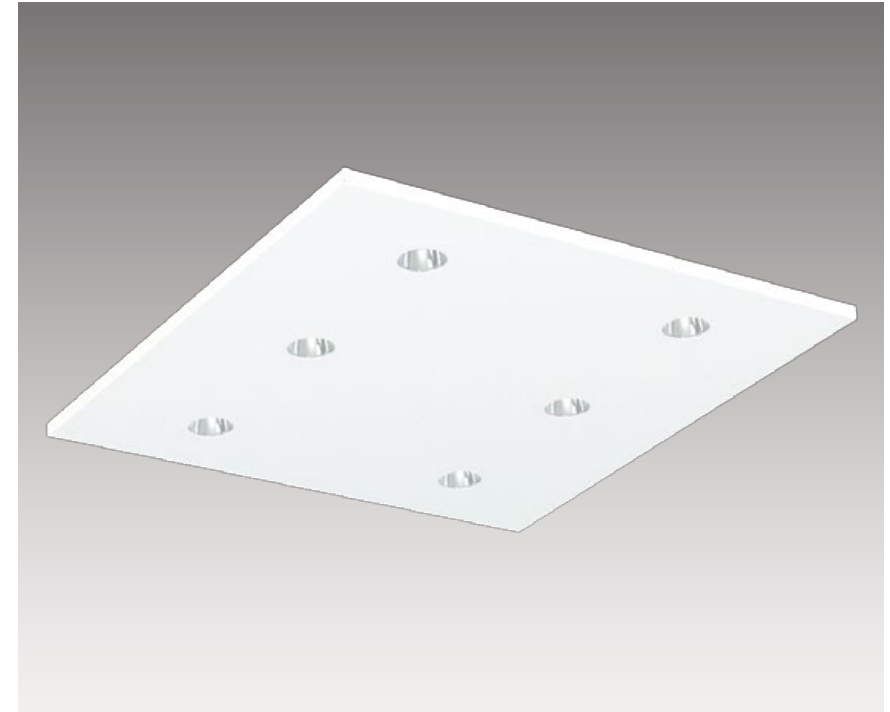

ZAHARA Aplique 60X60 60W

Artefacto de aplicar, de iluminación directa. Cuerpo construido en hierro doble decapado con tratamiento anticorrosivo. Recubrimiento termo plástico microtexturado blanco. Ópticas de 40° y 15° Driver incorporado.

Lámpara / Lamp	Potencia / Electric power	Zócalo / Lampholders	Ip
 LED	60w	—	20